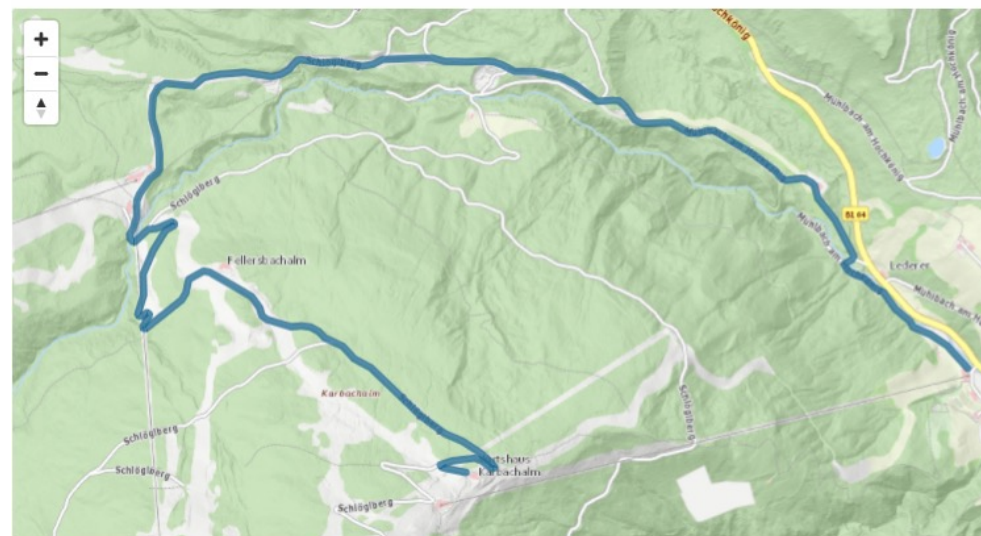

Verknüpfung mit Datacycle und Outdooractive

FDB ID:

25b0ce55-aa99-406f-b3d4-abf458b8

TOP MTB Tour - Karbachalm Tour (Tour 7)

Mountainbike - Hochkönig

Family Bike Trail
Foto: Corina Kruselburger, TVB Mühlbach am Hochkönig

[DIE TOUR](#) [DETAILS](#) [WEGBESCHREIBUNG](#) [ANREISE](#) [LITERATUR](#) [AKTUELLE INFOS](#) [AUSRÜSTUNG](#)

Mountainbike, eMTB oder Roadbike?

Hauptsache auf zwei Rädern.

Anspruchsvoll, herausfordernd und damit ein wahres Eldorado für Mountainbiker, Roadbiker und eBiker. Das ist die Berglandschaft des Hochkönigs!

MUE 07 | Karbachalm Tour
(de)

Besitzer

Hochkönig (de)

Produkte: SAGIS online

Touristische Radroute n

Vorheriges Objekt | Nächstes Objekt | Zoom auf Objekt | Ergebnis entfernen | Objekt hervorheben | Objekte selektieren