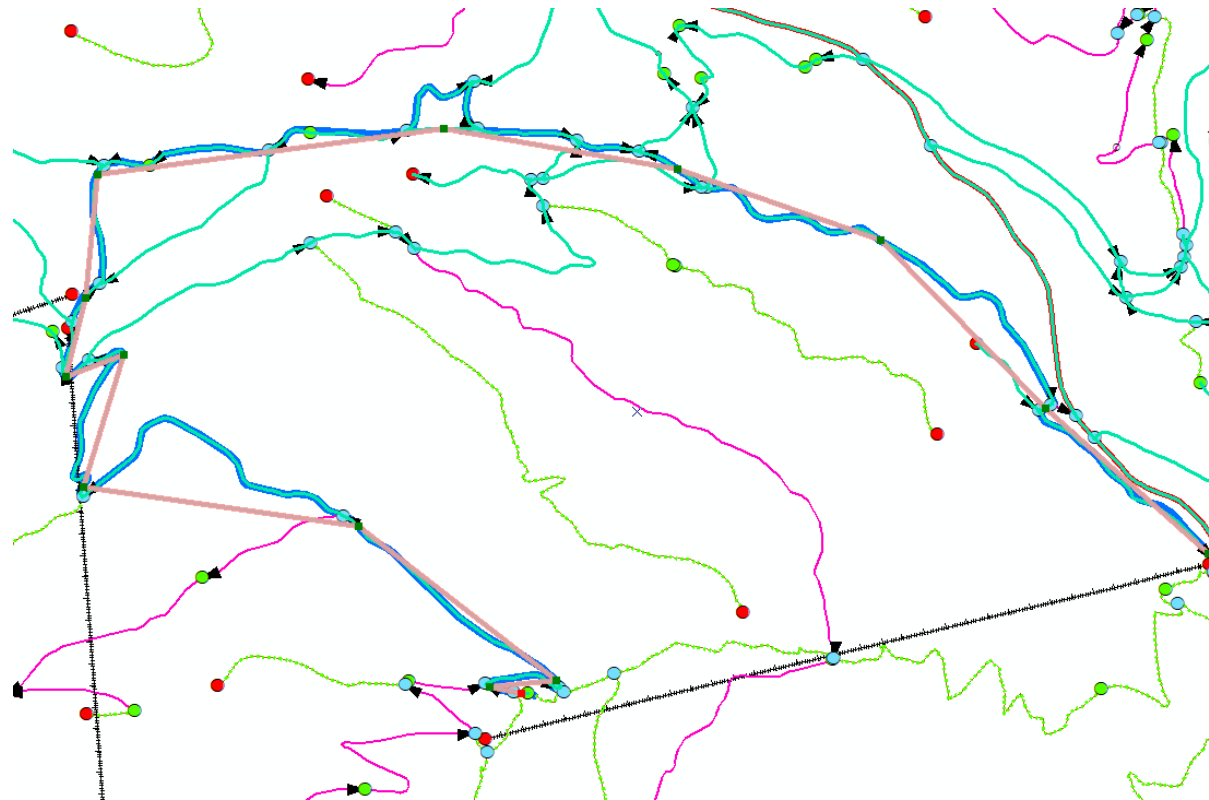

Ersterfassung der Routen

Excel Liste als Übersicht der Routen, differenziert nach Region und weiteren Kategorien

Beinhaltet Touristische Radrouten, die von den TVBs aktiv beworben werden

Karten der Radrouten und Mountainbikestrecken

GPX Files vom TVB oder Outdooractive

MUE 07 | Karbachalmtour

Visualisierung in der GIS

- 1 GPX File als Überblick
- 2 Check Raderlaubnis
- 3 Einarbeitung als nutzungsstreifen getreues Verortungsobjekt
- 4 Befüllung Attribute

Verknüpfung mit Datacycle und Outdooractive

FDB ID:

25b0ce55-aa99-406f-b3d4-abf458b8

TOP MTB Tour - Karbachalm Tour (Tour 7)

Mountainbike - Hochkönig

Family Bike Trail
Foto: Corina Kruselburger, TVB Mühlbach am Hochkönig