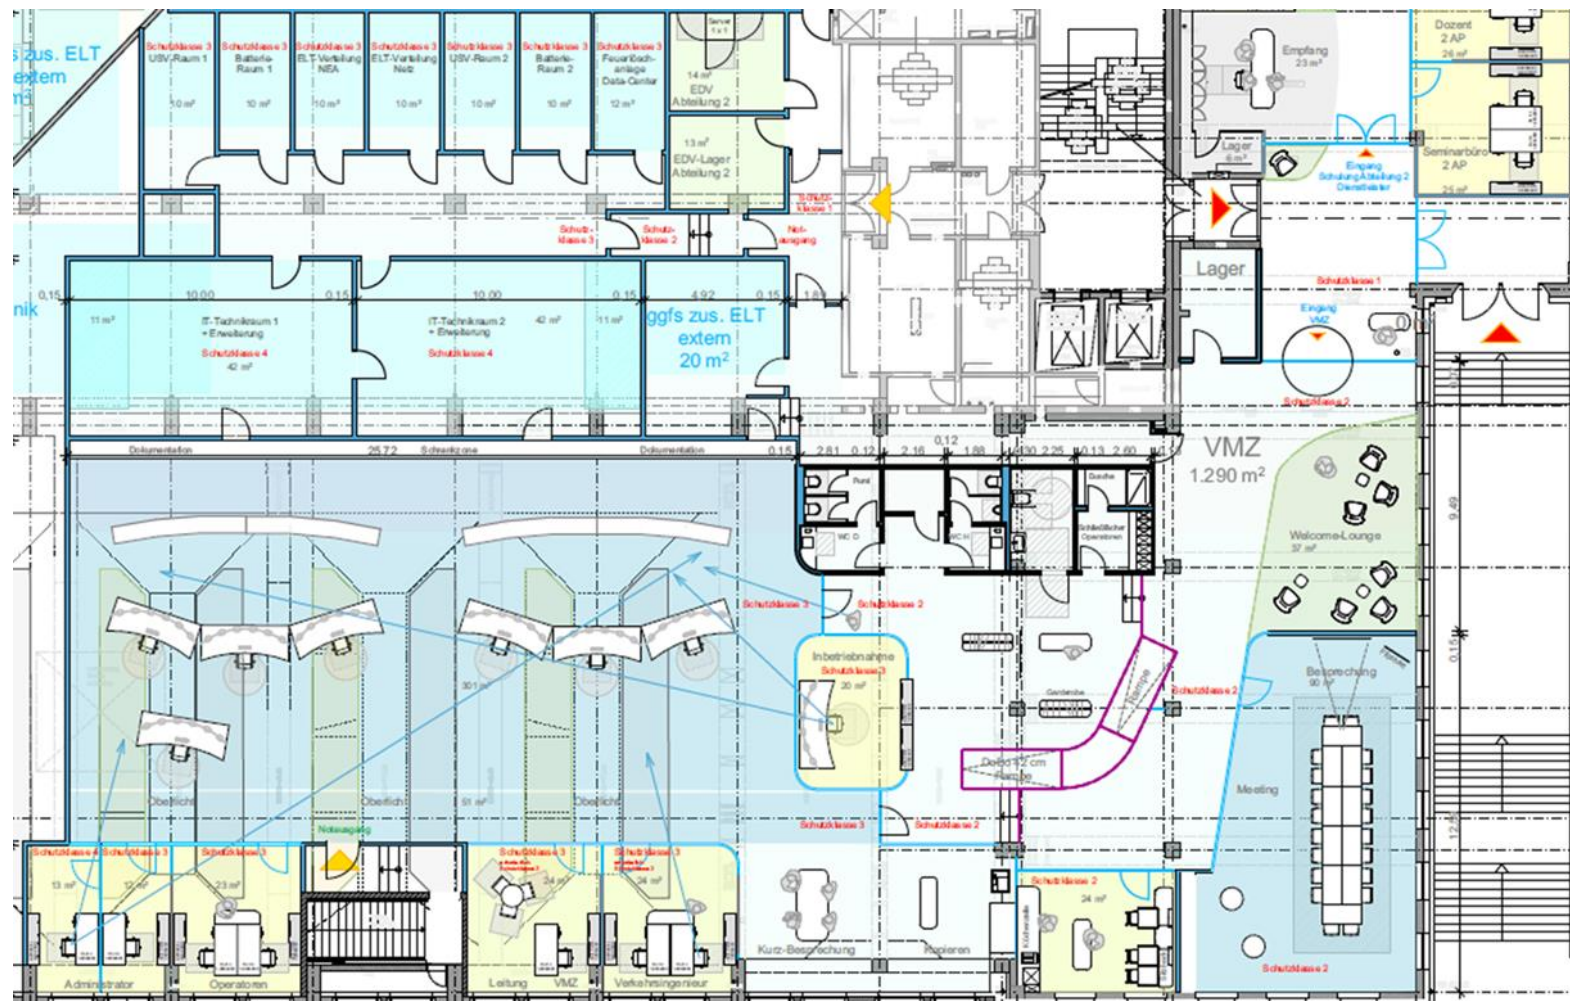

Verkehrsmanagementzentrale Baden-Württemberg