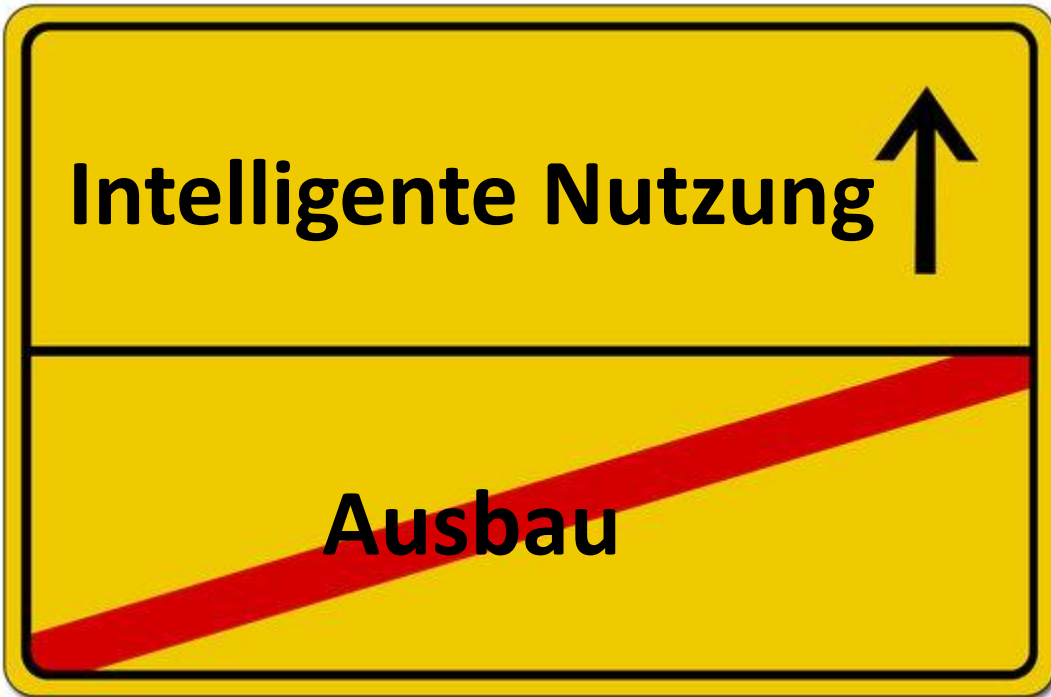

Baden-Württemberg

MINISTERIUM FÜR VERKEHR

Verkehrsmanagement Baden-Württemberg

Ministerium für Verkehr

Abteilung 5

Salzburg , 05. Juli 2023

Mobilität und Lebensqualität.
Für Stadt und Land. 

Verkehrsmanagement

Adobe

IMAGO/Arnulf Hettrich

Verkehrsmanagement

durch ein intelligentes, **vernetztes Verkehrsmanagement** – in der gesamten Region.

Mobilitätspakte

Ziele

Vernetzte Steuerung

27.09.2020				16:00 Uhr
Abfahrt	heute	Linie	Ziel	
15:59		61	Rotenberg	
15:59		U4	Hölderlinplatz	
16:00		U13	Feuerbach Pfostenwäldle	
16:03		U13	Hedelfingen	
16:04		61	Obertürkheim Bf	
16:04	16:05	S1	Kirchheim (T)	