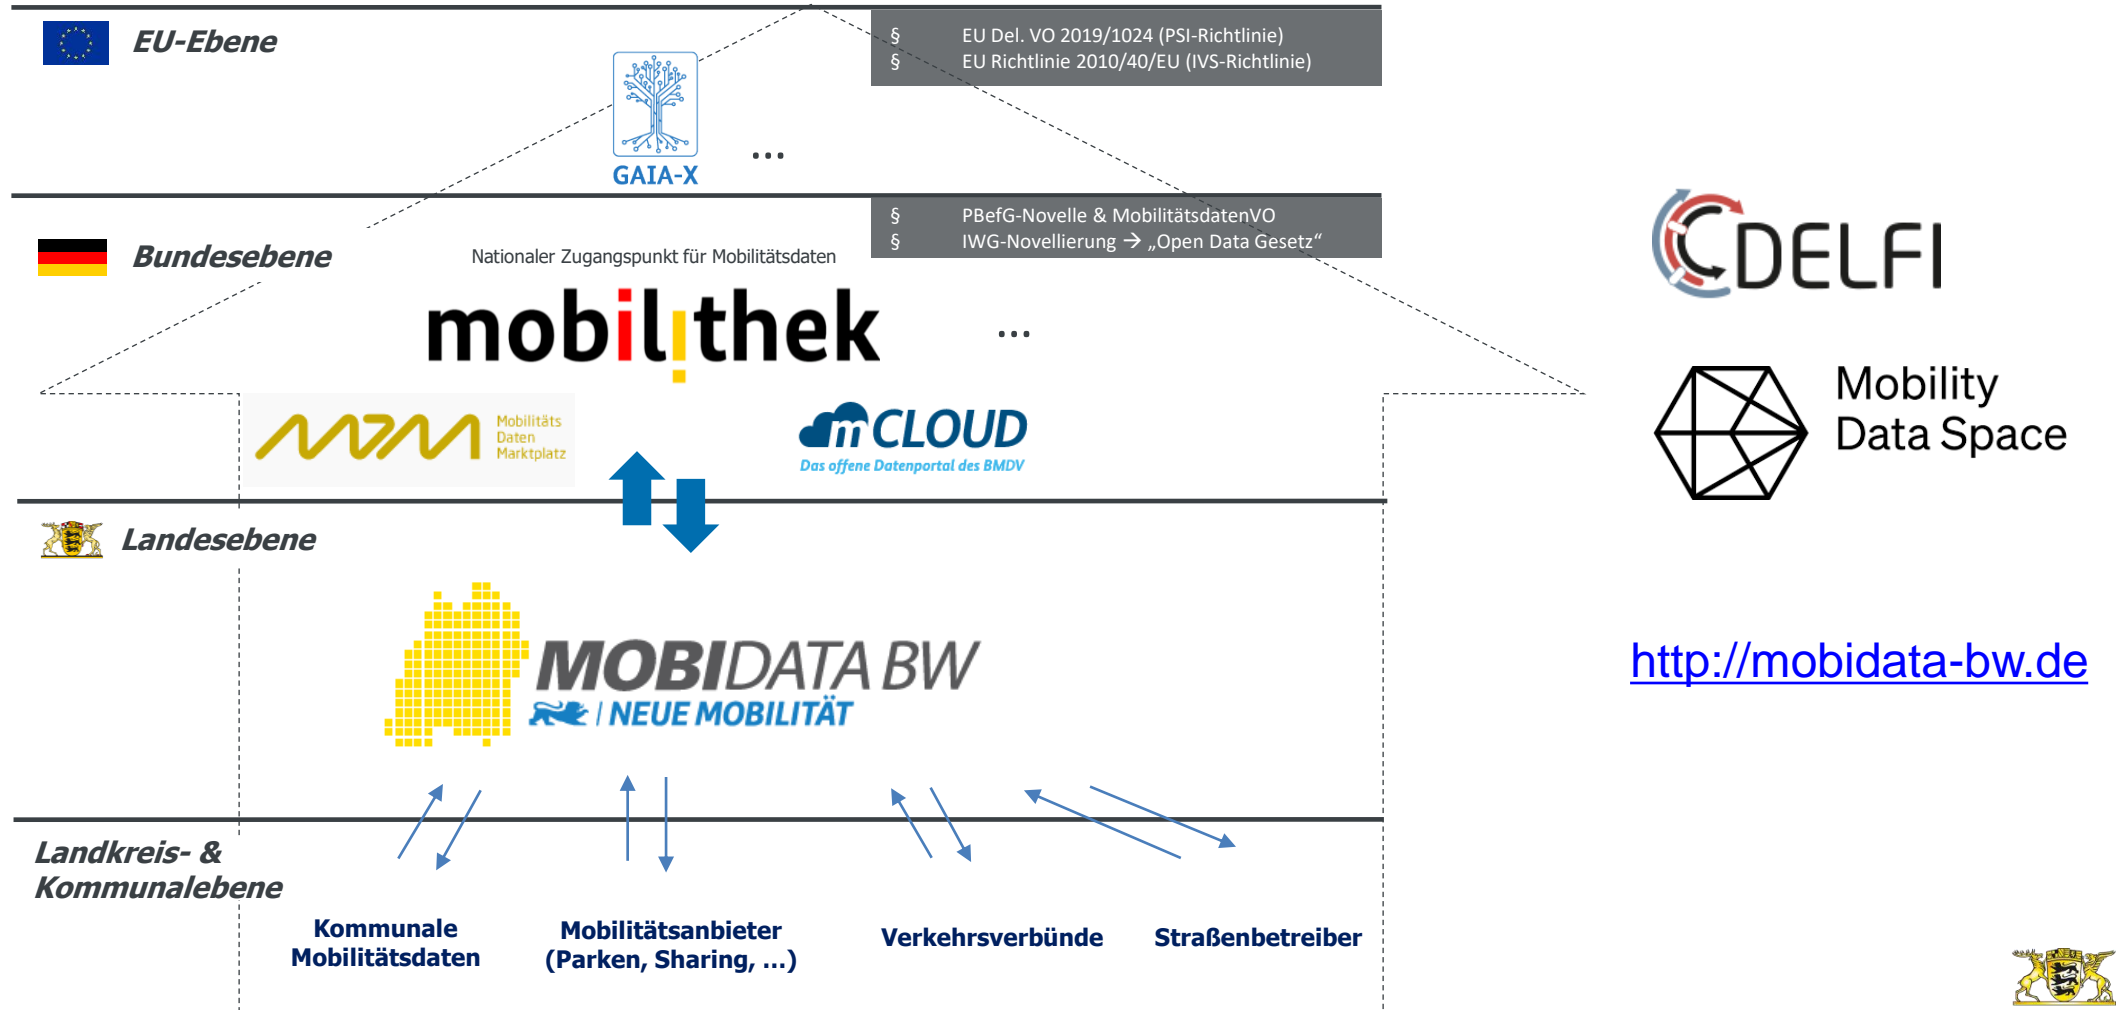

Adobe

IMAGO/Arnulf Hettrich

Verkehrsmanagement

durch ein intelligentes, **vernetztes Verkehrsmanagement** – in der gesamten Region.

Mobilitätspakte

Ziele

Vernetzte Steuerung

27.09.2020				16:00 Uhr
Abfahrt	heute	Linie	Ziel	
15:59		61	Rotenberg	
15:59		U4	Hölderlinplatz	
16:00		U13	Feuerbach Pfostenwäldle	
16:03		U13	Hedelfingen	
16:04		61	Obertürkheim Bf	
16:04	16:05	S1	Kirchheim (T)	

www.gablennberger-klaus.de

Arne Müsseler / Stuttgarter Nachrichten

www.pngwing.com

www.flaticon.com

LSA-Cloud

- Web-Einbindung LSA n auf strategischen Routen
- Schalt- und Betriebszustand
- Fahrzeugbewegungen

Quelle: AVT Group - www.avt-group.de/

Digitalisierung

Datendrehscheibe

Baustellen- und Ereignismanagement

- Landesweit zentrales Tool für alle planbaren Ereignissen auf allen Straßen
- Vollständig digitaler Workflow
- Slot- und Umleitungsmanagement
- Prognosefunktionen

Verkehrsinformationszentrale

- Infos in Echtzeit (FCD)
- Internet und App
- Verlässliche Informationen
- Kooperationen mit vielen Partnern
- Kombiniert mit diversen Datenquellen
- <https://verkehrsinfo-bw.de>