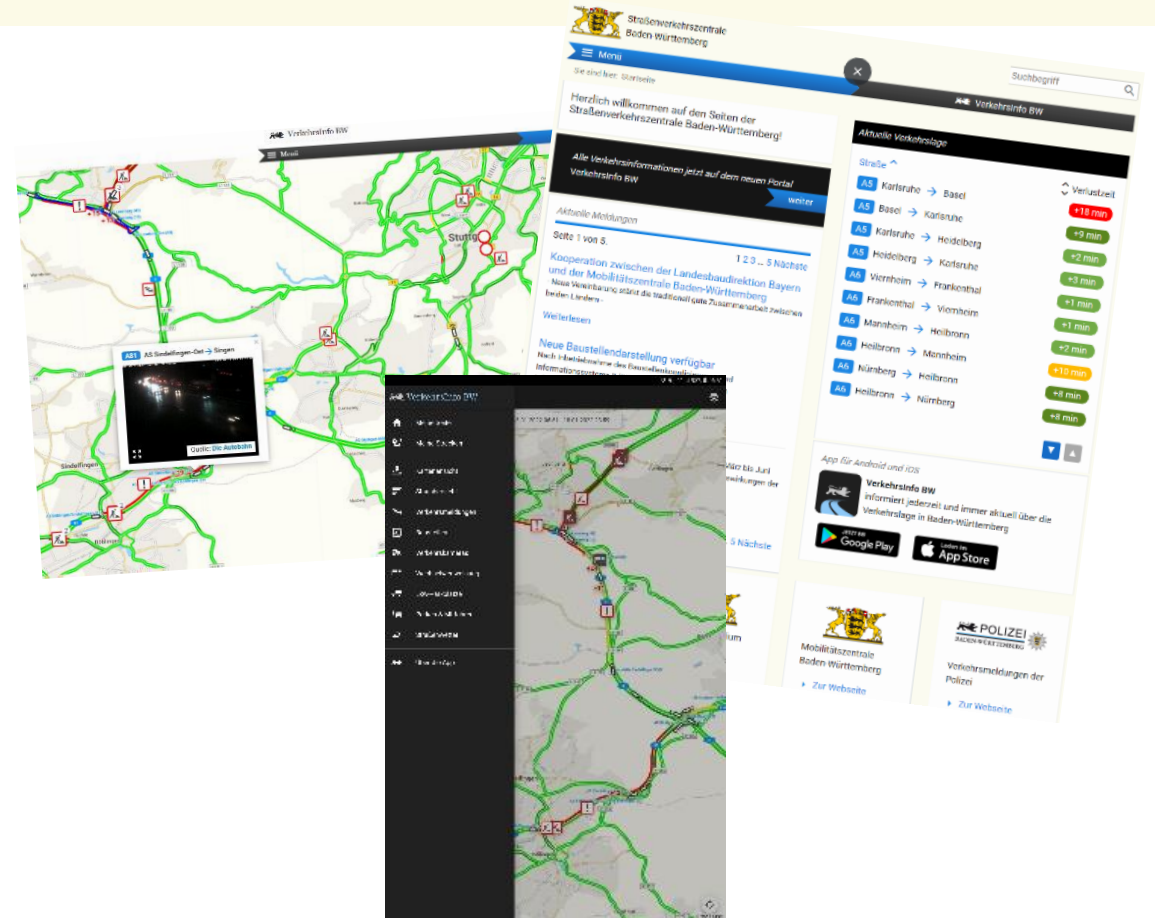

Adobe

IMAGO/Arnulf Hettrich

Verkehrsmanagement

durch ein intelligentes, **vernetztes Verkehrsmanagement** – in der gesamten Region.

Mobilitätspakte

Ziele

Vernetzte Steuerung

27.09.2020				16:00 Uhr
Abfahrt	heute	Linie	Ziel	
15:59		61	Rotenberg	
15:59		U4	Hölderlinplatz	
16:00		U13	Feuerbach Pfostenwäldle	
16:03		U13	Hedelfingen	
16:04		61	Obertürkheim Bf	
16:04	16:05	S1	Kirchheim (T)	

www.gablennberger-klaus.de

Arne Müsseler / Stuttgarter Nachrichten

www.pngwing.com

www.flaticon.com

LSA-Cloud

- Web-Einbindung LSA n auf strategischen Routen
- Schalt- und Betriebszustand
- Fahrzeugbewegungen

Quelle: AVT Group - www.avt-group.de/

Digitalisierung

Datendrehscheibe

Baustellen- und Ereignismanagement

- Landesweit zentrales Tool für alle planbaren Ereignissen auf allen Straßen
- Vollständig digitaler Workflow
- Slot- und Umleitungsmanagement
- Prognosefunktionen

Verkehrsinformationszentrale

- Infos in Echtzeit (FCD)
- Internet und App
- Verlässliche Informationen
- Kooperationen mit vielen Partnern
- Kombiniert mit diversen Datenquellen
- <https://verkehrsinfo-bw.de>