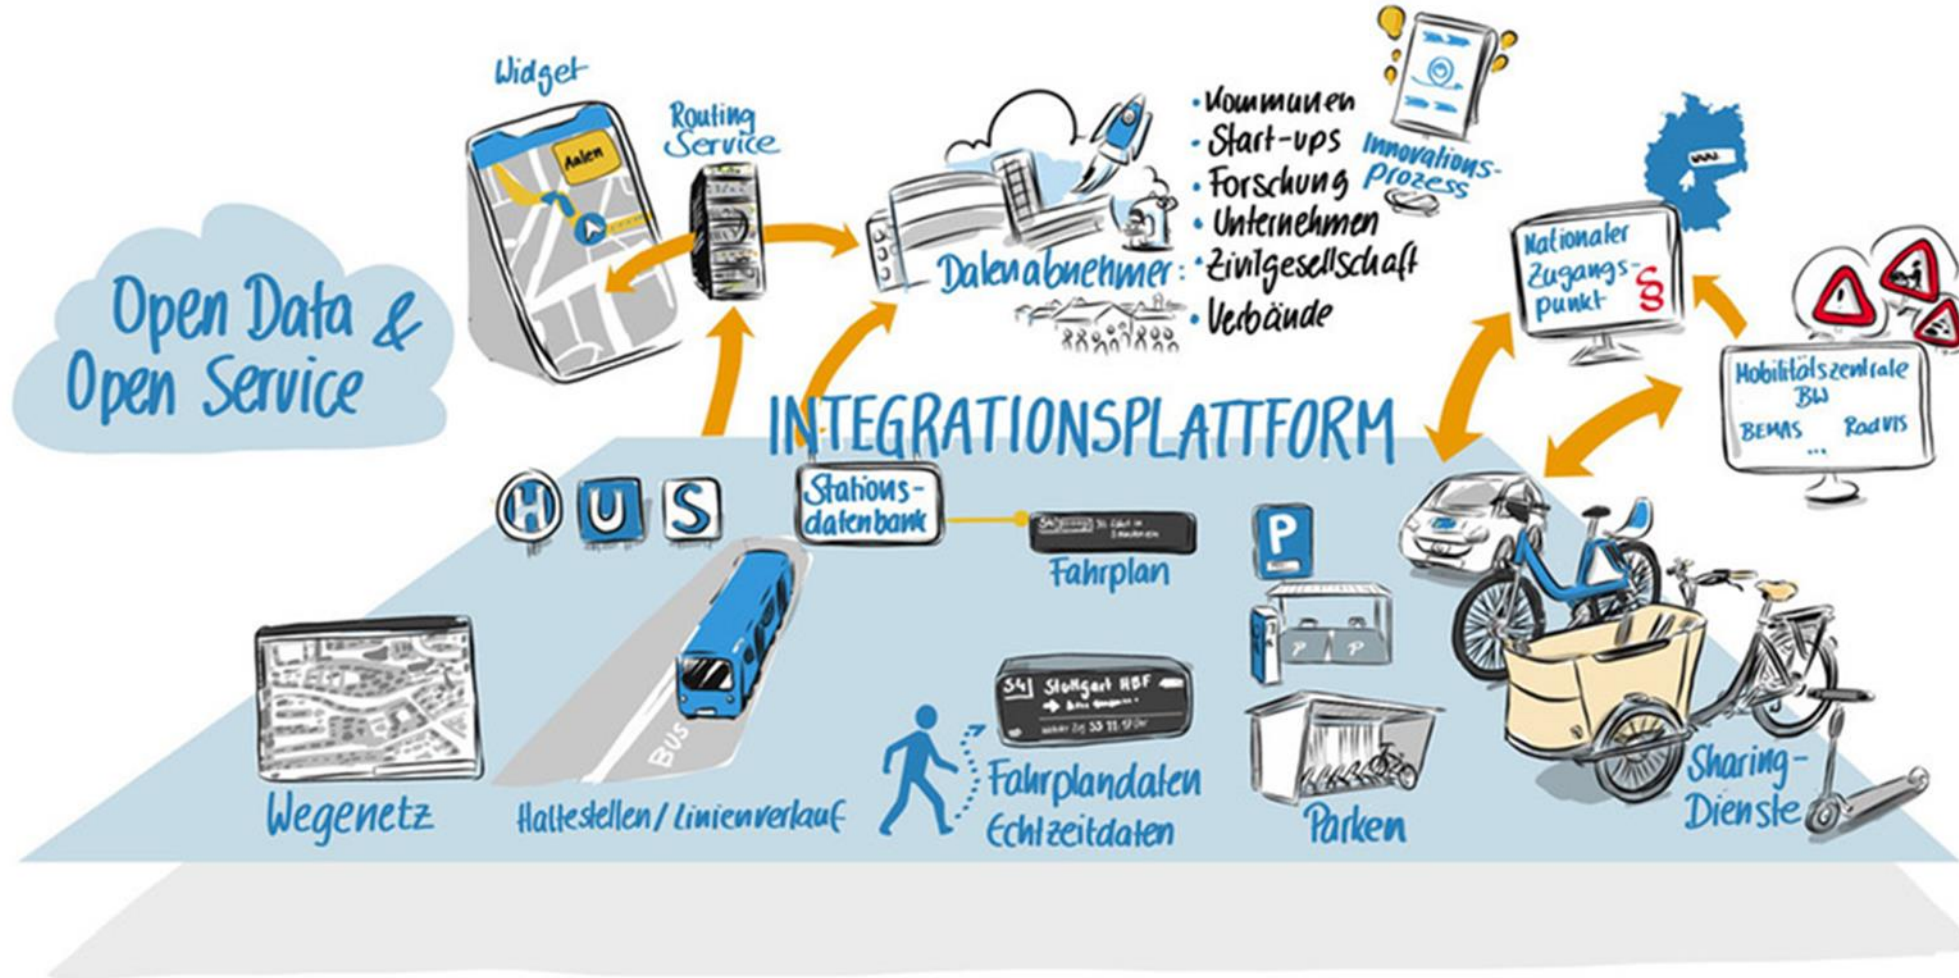

www.gablennberger-klaus.de

Arne Müsseler / Stuttgarter Nachrichten

www.pngwing.com

www.flaticon.com

LSA-Cloud

- Web-Einbindung LSA n auf strategischen Routen
- Schalt- und Betriebszustand
- Fahrzeugbewegungen

Quelle: AVT Group - www.avt-group.de/

Digitalisierung

Datendrehscheibe

Baustellen- und Ereignismanagement

- Landesweit zentrales Tool für alle planbaren Ereignissen auf allen Straßen
- Vollständig digitaler Workflow
- Slot- und Umleitungsmanagement
- Prognosefunktionen

Verkehrsinformationszentrale

- Infos in Echtzeit (FCD)
- Internet und App
- Verlässliche Informationen
- Kooperationen mit vielen Partnern
- Kombiniert mit diversen Datenquellen
- <https://verkehrsinfo-bw.de>

Digitales Verkehrszeichenkataster

- 240 Verkehrsbehörden
- StVO-Verkehrszeichen
- Digitalisierung der Verwaltung
- Open-Data = Unterstützung des automatisiertes und vernetztes Fahren
- Qualitätssicherung durch V2X-Kommunikation