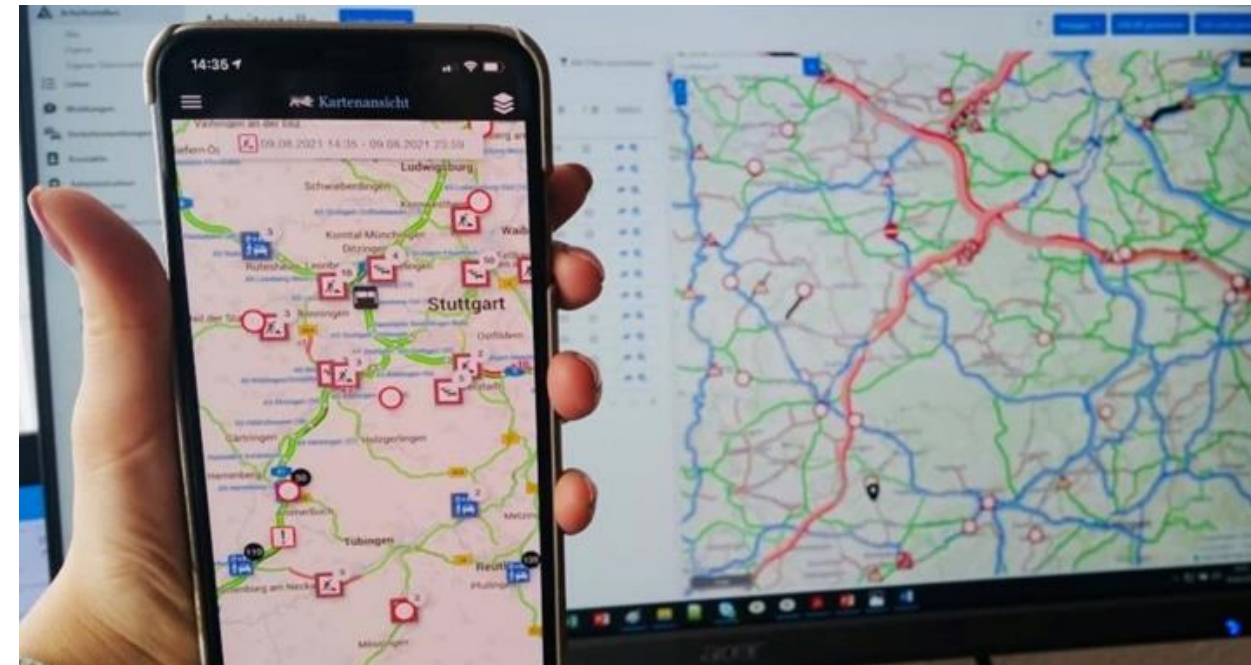

Adobe

IMAGO/Arnulf Hettrich

Verkehrsmanagement

durch ein intelligentes, **vernetztes Verkehrsmanagement** – in der gesamten Region.

Mobilitätspakte

Ziele

Vernetzte Steuerung

27.09.2020				16:00 Uhr
Abfahrt	heute	Linie	Ziel	
15:59		61	Rotenberg	
15:59		U4	Hölderlinplatz	
16:00		U13	Feuerbach Pfostenwäldle	
16:03		U13	Hedelfingen	
16:04		61	Obertürkheim Bf	
16:04	16:05	S1	Kirchheim (T)	

www.gablennberger-klaus.de

Arne Müsseler / Stuttgarter Nachrichten

www.pngwing.com

www.flaticon.com

LSA-Cloud

- Web-Einbindung LSA n auf strategischen Routen
- Schalt- und Betriebszustand
- Fahrzeugbewegungen

Quelle: AVT Group - www.avt-group.de/

Digitalisierung

Datendrehscheibe

Baustellen- und Ereignismanagement

- Landesweit zentrales Tool für alle planbaren Ereignissen auf allen Straßen
- Vollständig digitaler Workflow
- Slot- und Umleitungsmanagement
- Prognosefunktionen

Verkehrsinformationszentrale

- Infos in Echtzeit (FCD)
- Internet und App
- Verlässliche Informationen
- Kooperationen mit vielen Partnern
- Kombiniert mit diversen Datenquellen
- <https://verkehrsinfo-bw.de>