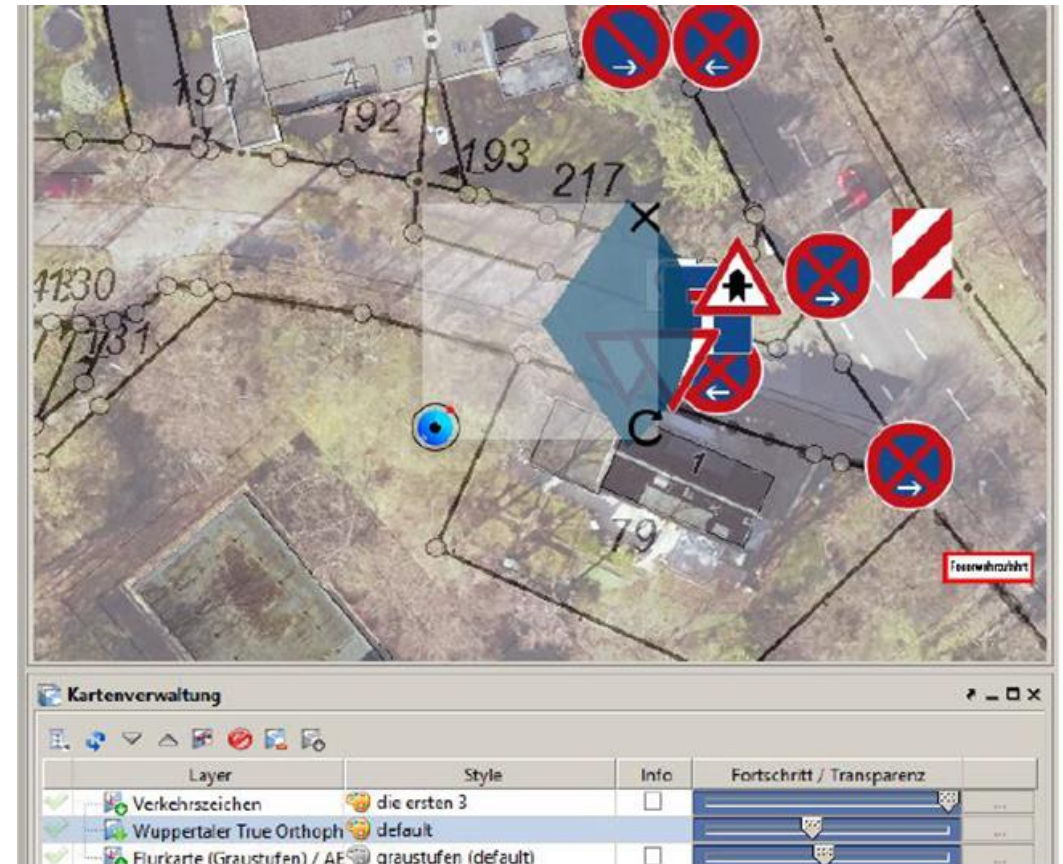

Digitales Verkehrszeichenkataster

- 240 Verkehrsbehörden
- StVO-Verkehrszeichen
- Digitalisierung der Verwaltung
- Open-Data = Unterstützung des automatisiertes und vernetztes Fahren
- Qualitätssicherung durch V2X-Kommunikation

Bergisch-Smart-Mobility

Baden-Württemberg