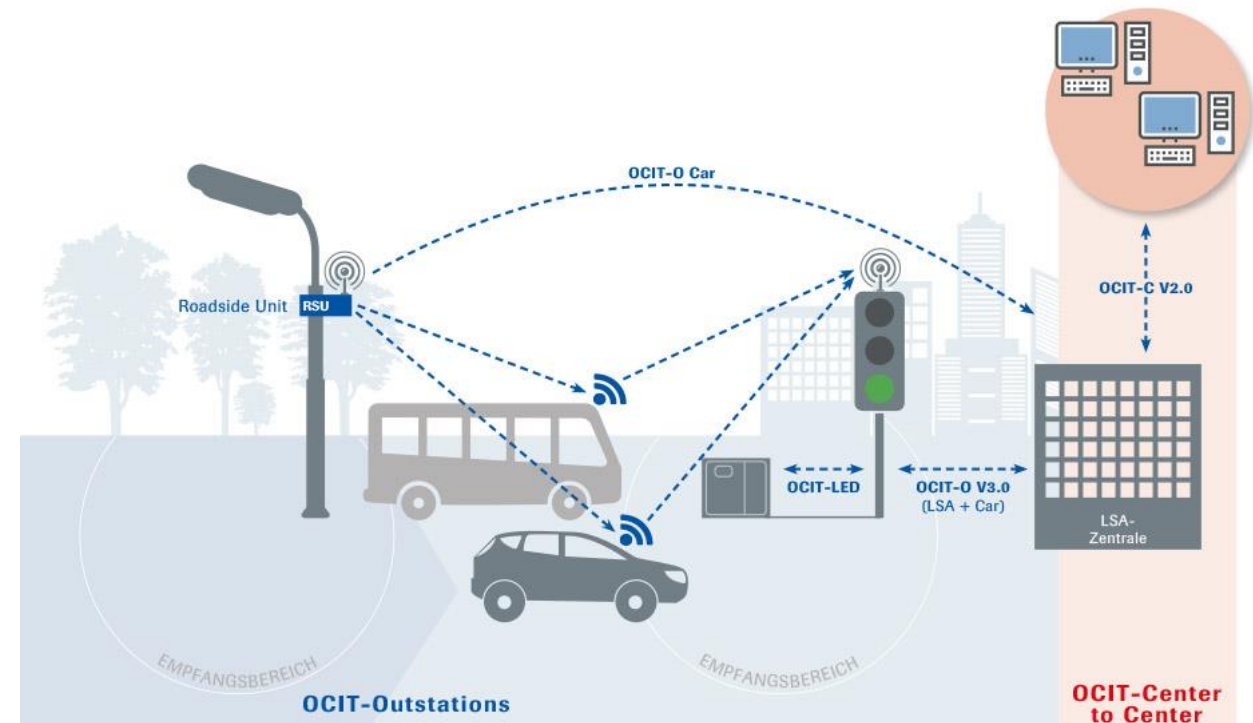

Adobe

IMAGO/Arnulf Hettrich

Verkehrsmanagement

durch ein intelligentes, **vernetztes Verkehrsmanagement** – in der gesamten Region.

Mobilitätspakte

Ziele

Vernetzte Steuerung

27.09.2020				16:00 Uhr
Abfahrt	heute	Linie	Ziel	
15:59		61	Rotenberg	
15:59		U4	Hölderlinplatz	
16:00		U13	Feuerbach Pfostenwäldle	
16:03		U13	Hedelfingen	
16:04		61	Obertürkheim Bf	
16:04	16:05	S1	Kirchheim (T)	

www.gablennberger-klaus.de

Arne Müsseler / Stuttgarter Nachrichten

www.pngwing.com

www.flaticon.com

LSA-Cloud

- Web-Einbindung LSA n auf strategischen Routen
- Schalt- und Betriebszustand
- Fahrzeugbewegungen

Quelle: AVT Group - www.avt-group.de/

Digitalisierung

Datendrehscheibe

Baustellen- und Ereignismanagement

- Landesweit zentrales Tool für alle planbaren Ereignissen auf allen Straßen
- Vollständig digitaler Workflow
- Slot- und Umleitungsmanagement
- Prognosefunktionen

Verkehrsinformationszentrale

- Infos in Echtzeit (FCD)
- Internet und App
- Verlässliche Informationen
- Kooperationen mit vielen Partnern
- Kombiniert mit diversen Datenquellen
- <https://verkehrsinfo-bw.de>