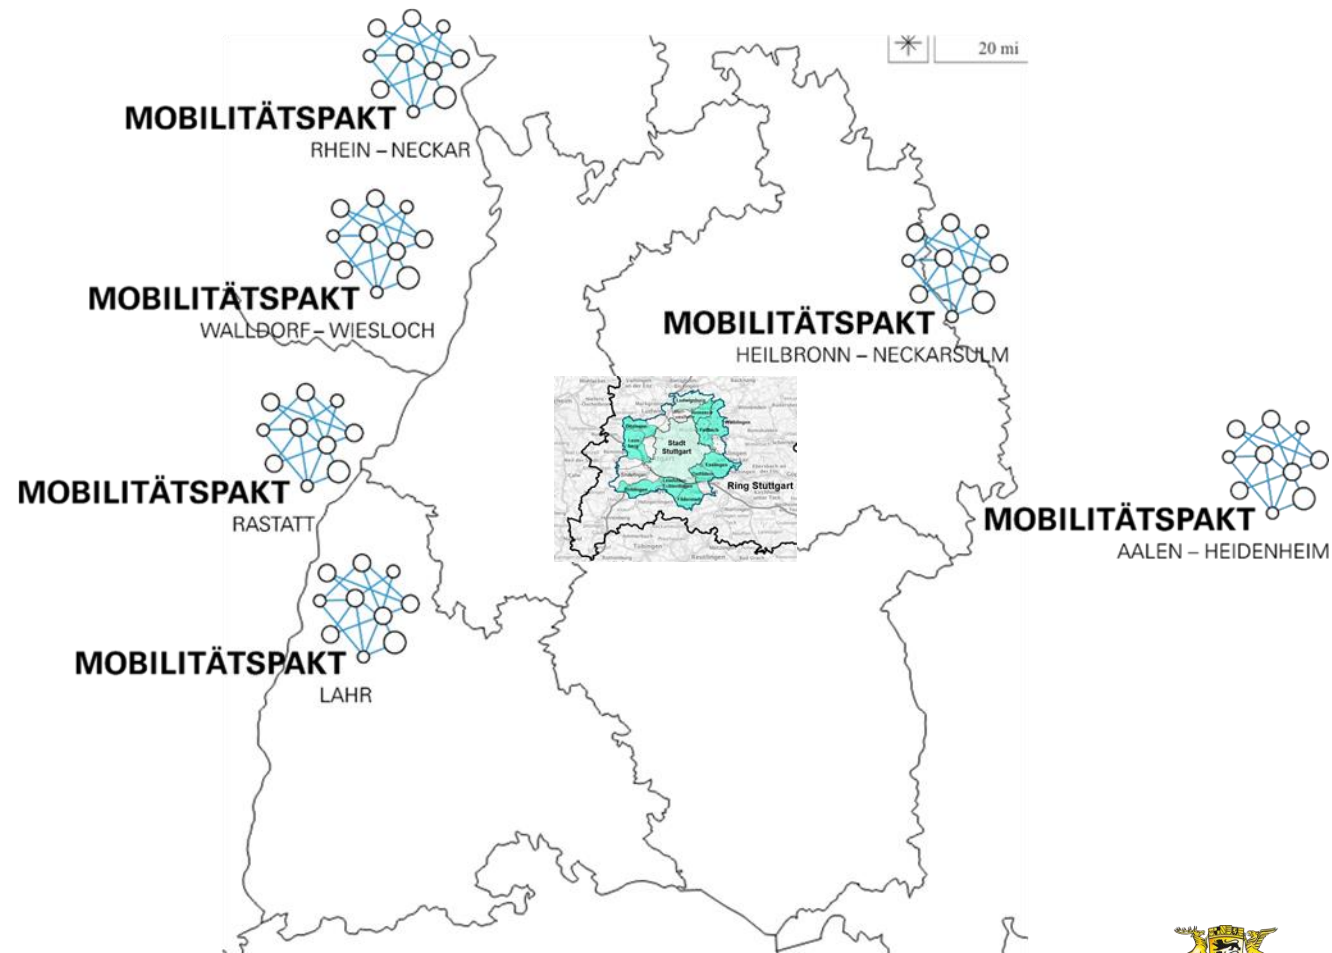

Baden-Württemberg

MINISTERIUM FÜR VERKEHR

Verkehrsmanagement Baden-Württemberg

Ministerium für Verkehr

Abteilung 5

Salzburg , 05. Juli 2023

Mobilität und Lebensqualität.
Für Stadt und Land. 

Verkehrsmanagement

Adobe

IMAGO/Arnulf Hettrich

Verkehrsmanagement

durch ein intelligentes, **vernetztes Verkehrsmanagement** – in der gesamten Region.

Mobilitätspakte

Ziele

Vernetzte Steuerung

27.09.2020				16:00 Uhr
Abfahrt	heute	Linie	Ziel	
15:59		61	Rotenberg	
15:59		U4	Hölderlinplatz	
16:00		U13	Feuerbach Pfostenwäldle	
16:03		U13	Hedelfingen	
16:04		61	Obertürkheim Bf	
16:04	16:05	S1	Kirchheim (T)	

www.gablennberger-klaus.de

Arne Müsseler / Stuttgarter Nachrichten

www.pngwing.com

www.flaticon.com

LSA-Cloud

- Web-Einbindung LSA n auf strategischen Routen
- Schalt- und Betriebszustand
- Fahrzeugbewegungen

Quelle: AVT Group - www.avt-group.de/

Digitalisierung

Datendrehscheibe

Baustellen- und Ereignismanagement

- Landesweit zentrales Tool für alle planbaren Ereignissen auf allen Straßen
- Vollständig digitaler Workflow
- Slot- und Umleitungsmanagement
- Prognosefunktionen