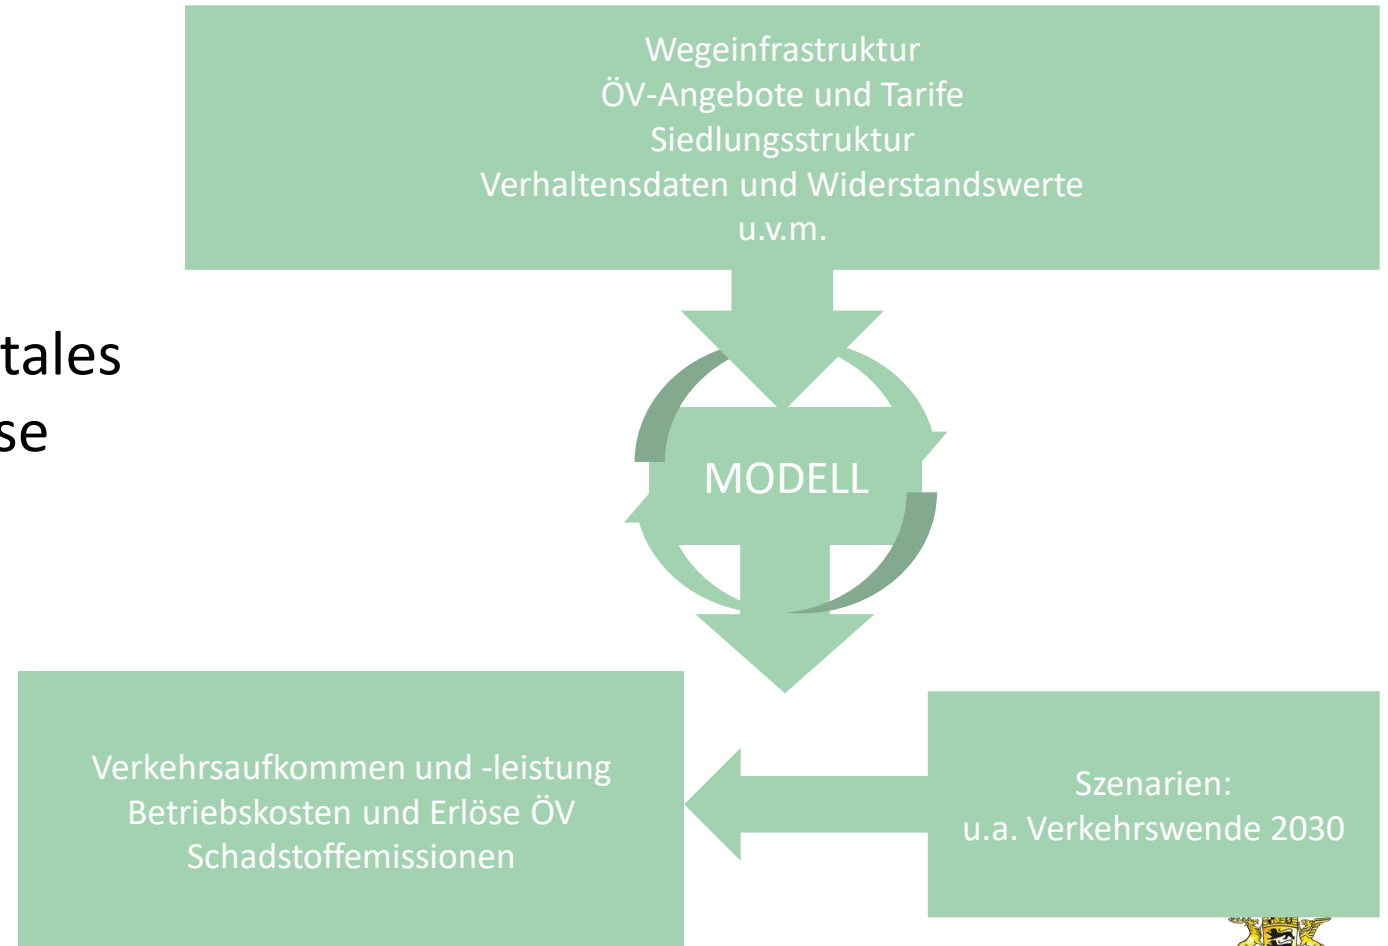

Digitales Landesverkehrsmodell

Verkehrsträgerübergreifendes digitales Instrument für Planung und Analyse