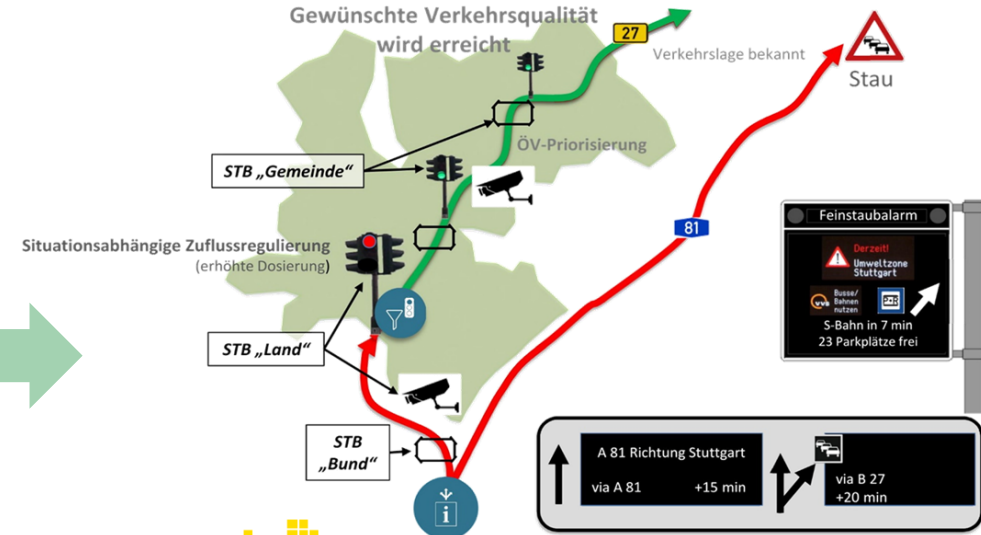

Adobe

IMAGO/Arnulf Hettrich

Verkehrsmanagement

durch ein intelligentes, **vernetztes Verkehrsmanagement** – in der gesamten Region.

Mobilitätspakte

Ziele

Vernetzte Steuerung

27.09.2020				16:00 Uhr
Abfahrt	heute	Linie	Ziel	
15:59		61	Rotenberg	
15:59		U4	Hölderlinplatz	
16:00		U13	Feuerbach Pfostenwäldle	
16:03		U13	Hedelfingen	
16:04		61	Obertürkheim Bf	
16:04	16:05	S1	Kirchheim (T)	

www.gablennberger-klaus.de

Arne Müsseler / Stuttgarter Nachrichten

www.pngwing.com

www.flaticon.com

LSA-Cloud

- Web-Einbindung LSA n auf strategischen Routen
- Schalt- und Betriebszustand
- Fahrzeugbewegungen

Quelle: AVT Group - www.avt-group.de/

Digitalisierung

Datendrehscheibe

Baustellen- und Ereignismanagement

- Landesweit zentrales Tool für alle planbaren Ereignissen auf allen Straßen
- Vollständig digitaler Workflow
- Slot- und Umleitungsmanagement
- Prognosefunktionen